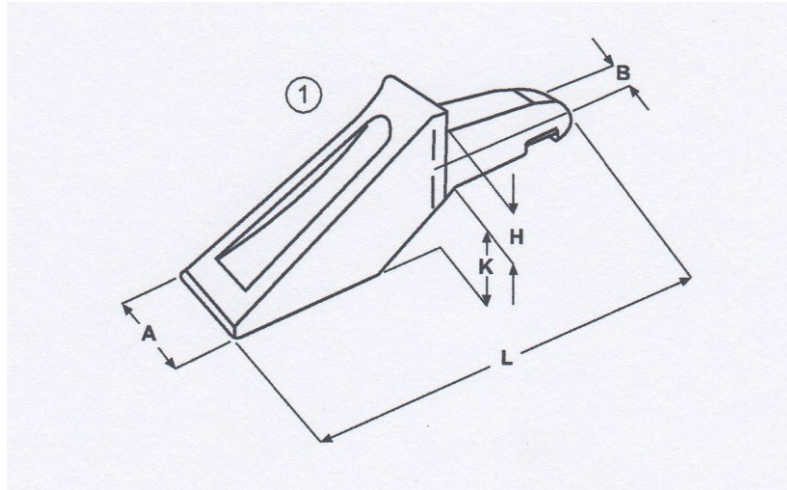

# Homlokrakódó Bofors bontófog

cikkszám	méretek					súly	biztosító
	L	A	B	H	K		
4046815-4047166-30101	258	62	32	36	25	2,5	6254673-30201
4046796-4047167-30102	308	70	37	44	30	4,5	6254675-31201
3032680-3031537-32101	375	85	48	54	35	8,3	6257677-32201
3032705-3031539-33102	415	110	52	59	40	12	6254682-35201