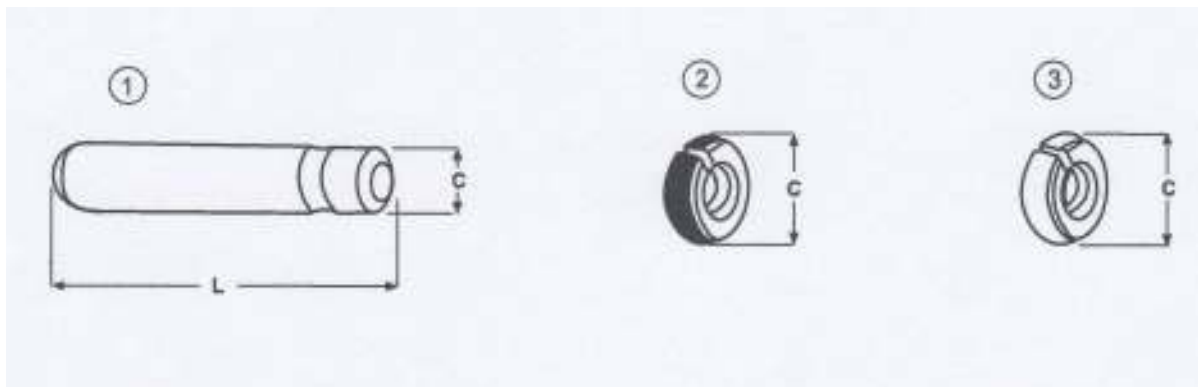

CATERPILLAR biztosító mérettáblázat:

méret	cikkszám	képszám	méretek		bontófogsám
			L	C	
J200	8E6204-1U4208-9W7112	1	57	11	1U3202
	8E6209	2	-	22	
	4T0001	3	-	18	
J225	6Y3228	1	65	14	6Y3222
	8E5259	2	-	30	
J250	8E6258-1324763	1	77	14	1U3252
	8E6259-1495733	2	-	30	
	3G9609-8J5309	3	-	27	
J300	9J2308-8J5308-1073308	1	92	14	1U3302
	8E6259-1495733	2	-	30	
	3G9609-8J5309	3	-	27	
J350	8E6358-1140358-9J2358	1	105	19	1U3352
	8E6359-1140359	2	-	39	
	3G9549-7J6845	3	-	32	
J400	7T3408-1167408	1	118	22	7T3402
	8E8409-1167409	2	-	43	
J460	6Y2527-1U1458-4T1458	1	130	19	9W8452
	8E6359-1140359-4T1458	2	-	39	
	3G9549-7J6845	3	-	32	
J460	8E0468-1140468	1	133	24	9W8452
	8E8409-1167409				
J550	6Y8558-1073378-1U1558	1	163	25	9W8552
	8E85591078559	2	-	52	
	3G9559-7J9559	3	-	48	
J600	6I6608-1139608	1	192	30	6I6602
	6I6609-1139609	2	-	59	