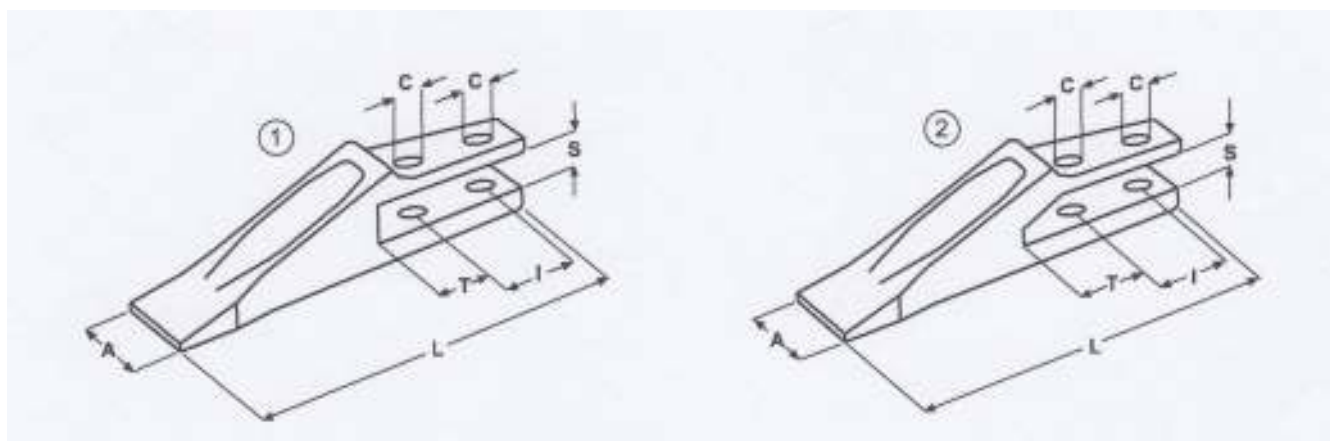

Caterpillar mini, villás kanálkörmök

Cikkszám	Rajzszám	Méretetek						Súly
		L	A	T	I	S	C	
138-6410	1	185	41	30	45	11	13	1,1
135-9390	2	236	44	45	50	17	17	1,8