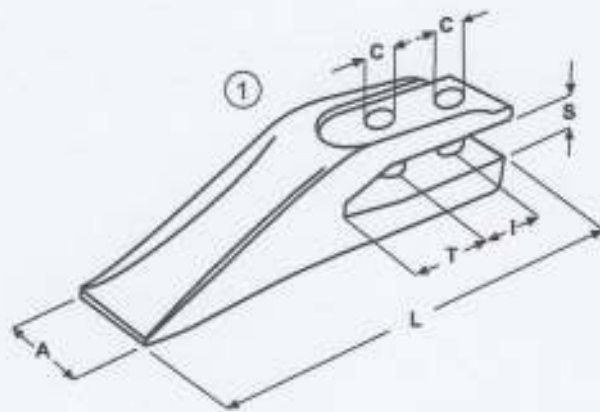

Közepes méretű villás, csavaros kanálfogak 20 s vágóélre:

típus	rajzsám	méretek						SÚLY (KG)
		L	A	T	I	S	C	
1	1	275	61	66	65	22	13	2,7
2	1	275	61	67	65	22	15	2,7
3	1	275	61	51	80	22	15	2,7
4	1	275	61	62	45	22	15	2,7
5	1	275	61	47	90	22	13	2,7
6	1	275	61	72	72	22	18	2,7