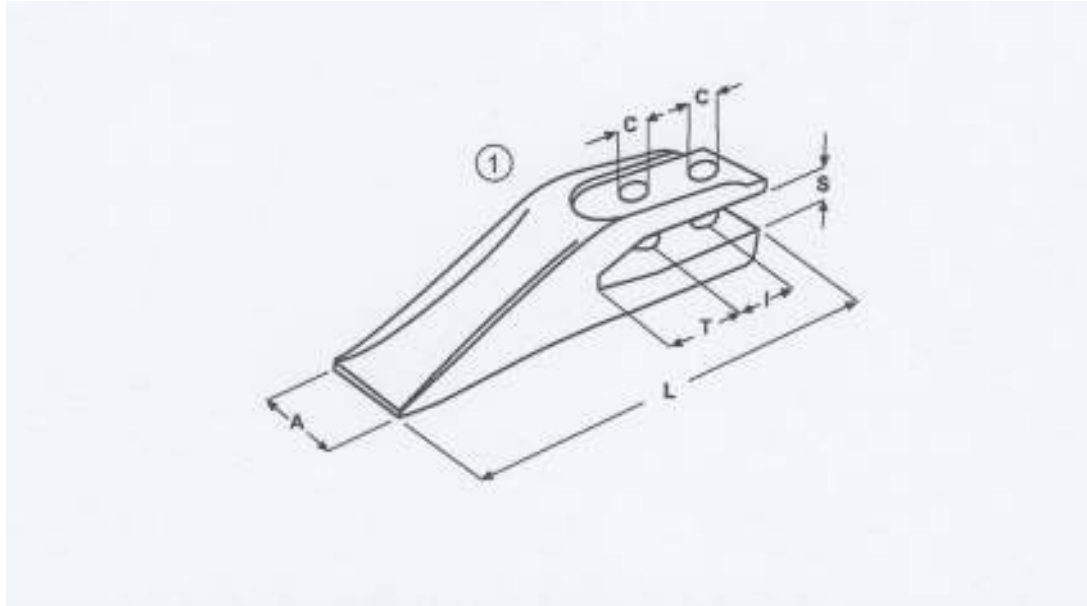

Nagy, villás kanálköröm 25-s vágóélre:

típus	cikkszám	rajzsám	méretek						SÚLY (KG)
			L	A	T	I	S	C	
5	825010001	1	300	66	70	70	27	17	3,7