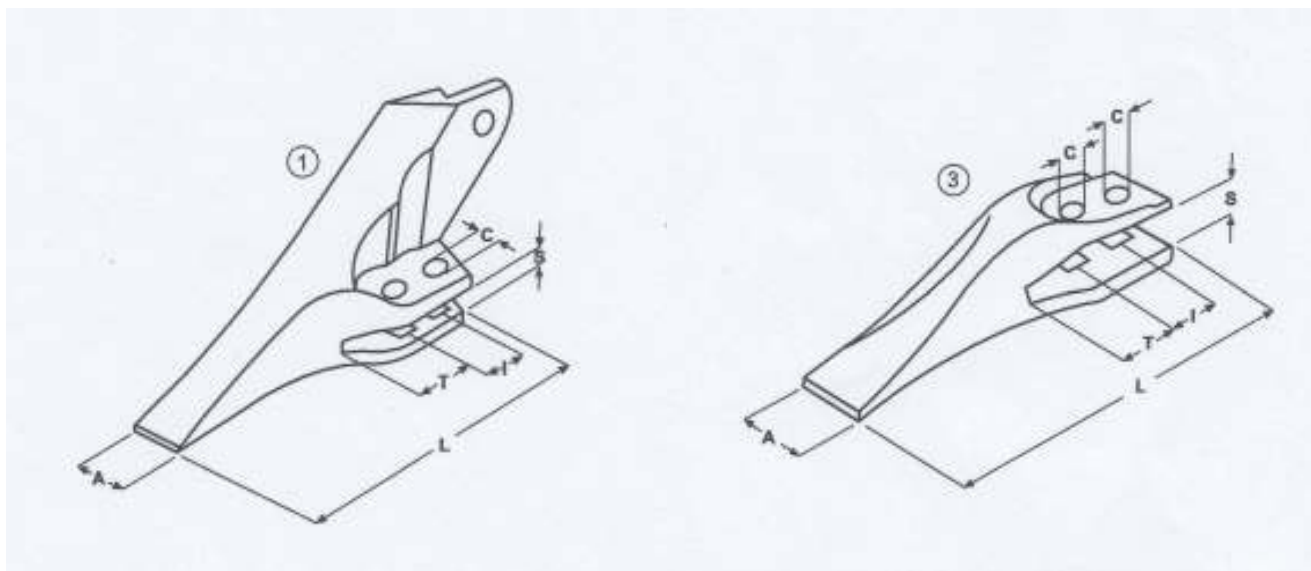

JCB villás bontófogak

típus	géptípus	cikkszám	rajzszám	méretek						súly (kg)
				L	A	T	I	S	C	
1	árokásó-rakodó	531.03205	3	250	54	51	44,5	22	20,5	2,5
2	árokásó-rakodó	531.03208	1	260	50	51	44,5	22	20,5	5
3	árokásó-rakodó	531.03209	1	260	50	51	44,5	22	20,5	5