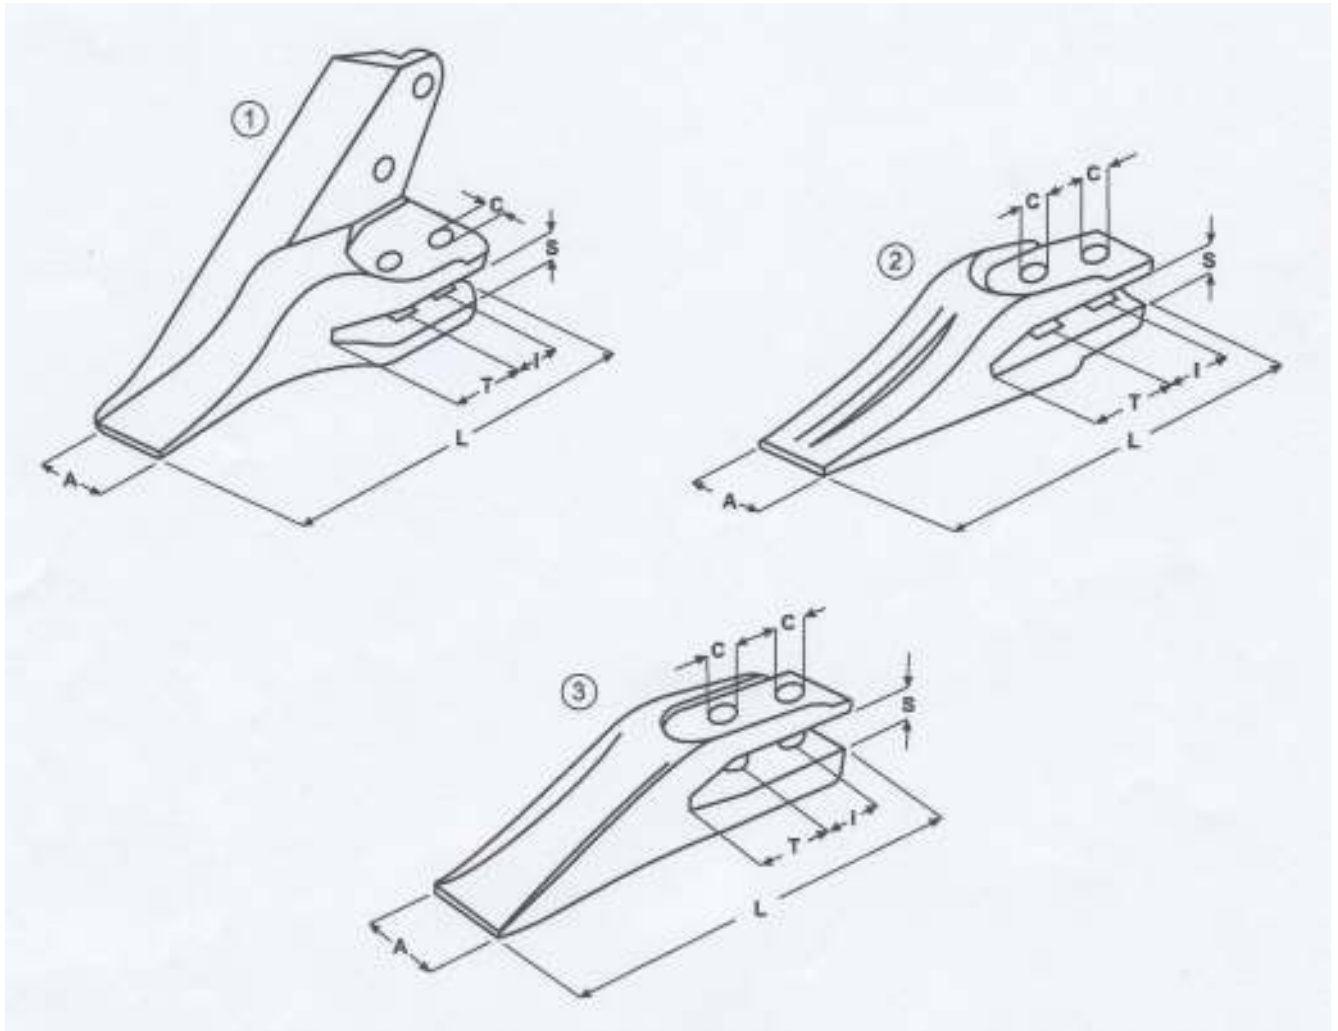

# Komatsu villás kanálkörmök:

típus	cikkszám	rajzsám	méretek						SÚLY (KG)
			L	A	T	I	S	C	
1	825011090	3	190	50	40	45	15	13	1,3
2	825011100	3	222	53	48	50	17	15	1,7
3	825011086	3	275	61	67	65	22	15	2,7
4	825011098	3	275	61	51	80	22	15	2,7
5	825010001	3	300	66	70	70	27	17	3,7
6	312204054	2	285	50	51	80	22	18	3,7
7	312204052	1	300	50	47,5	80	22	18	6,8
8	312204053	1	300	50	47,5	80	22	18	6,8