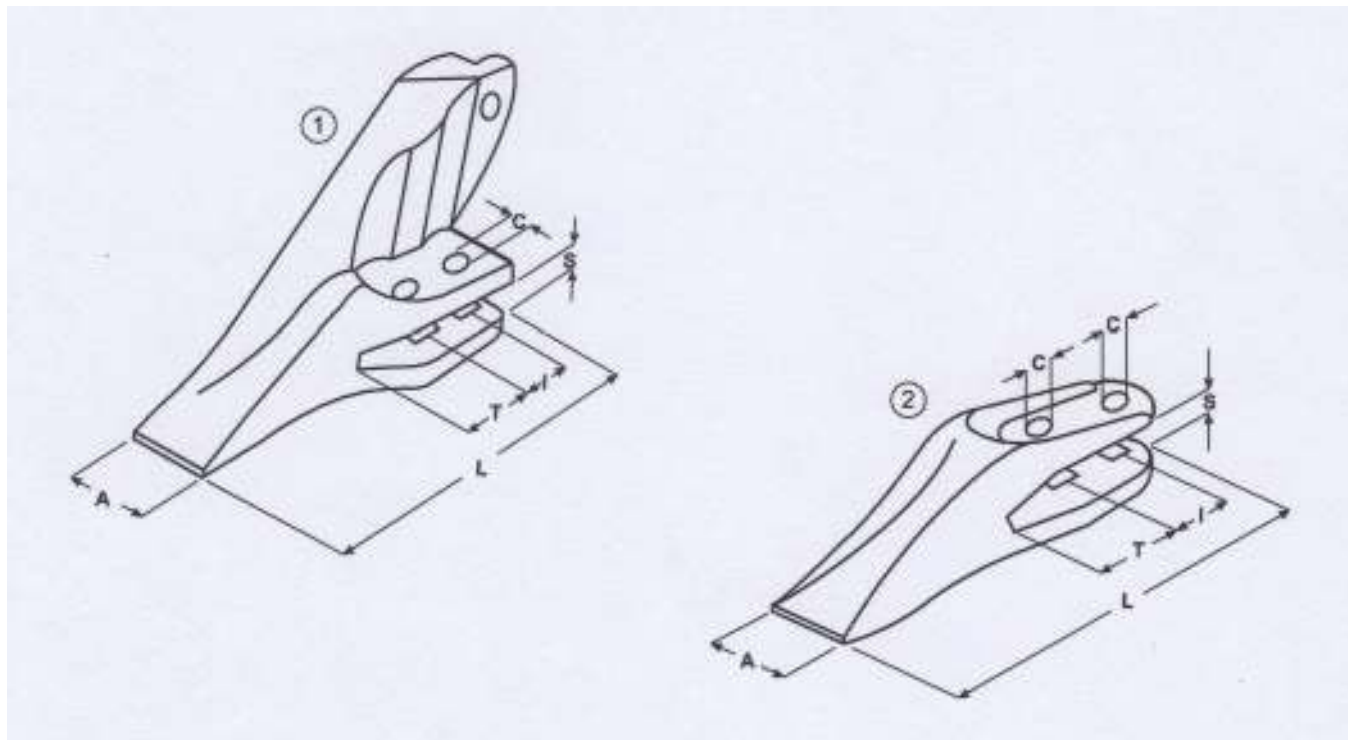

NEW HOLLAND villás kanálkörmök:

típus	géptípus	cikkszám	rajzsám	méretek						súly(kg)
				L	A	T	I	S	C	
1	árokásó-rakodó	85801109	2	270	54	51	75	22	17	3,5
2	árokásó-rakodó	85801377	1	270	50	51	75	22	17	5,3
3	árokásó-rakodó	85801376	1	270	50	51	75	22	17	5,3