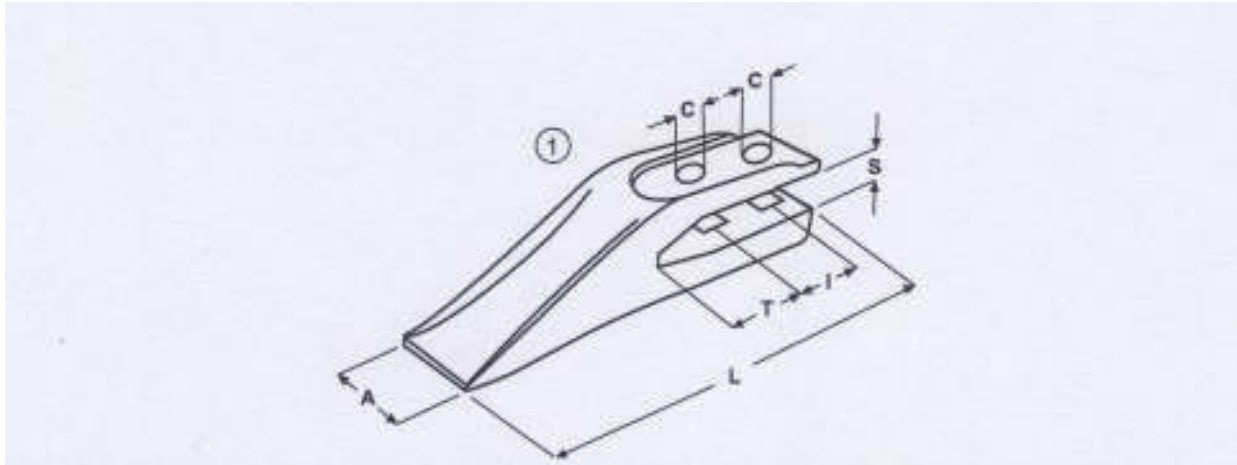

TEREX-FERMEC-MF villás kanálfogak:

típus	géptípus	cikkszám	rajzsám	méretek						SÚLY (KG)
				L	A	T	I	S	C	
1	árokásó-rakodó	1462200M1	1	255	60	-	51	29	17,5	2,8
2	árokásó-rakodó	1462201M2	1	240	58	72	53	27	17,5	2,5

TEREX-SCHAEF villás kanálfog:

típus	géptípus	cikkszám	rajzsám	méretek							SÚLY (KG)
				L	A	T	I	S	C	D	
1	árokásó-rakodó	5347659612	2	190	50	30	22,5	29	17,5	20	1,3