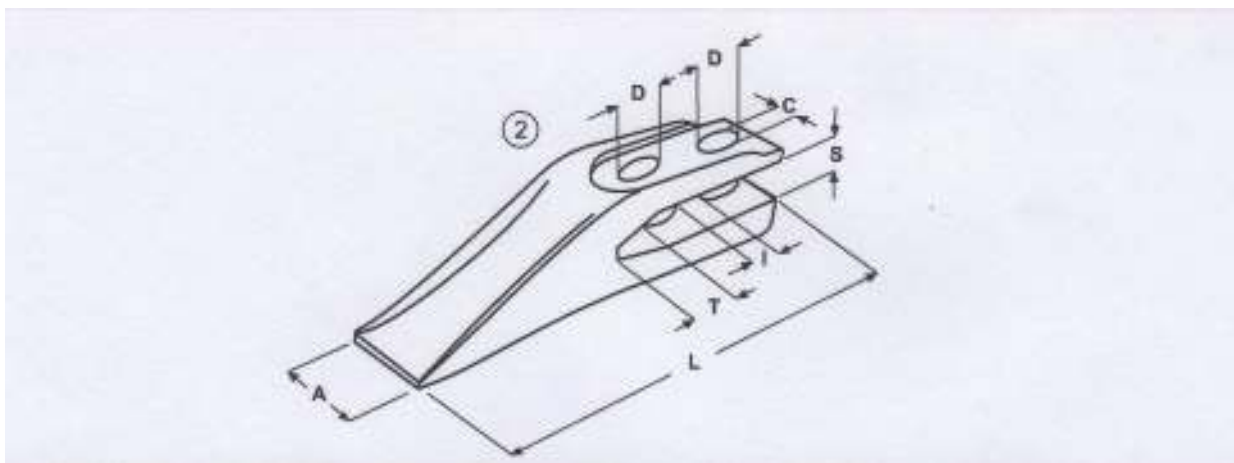

TEREX-FERMEC-MF villás kanálfogak:

típus	géptípus	cikkszám	rajzsám	méretek						SÚLY (KG)
				L	A	T	I	S	C	
1	árokásó-rakodó	1462200M1	1	255	60	-	51	29	17,5	2,8
2	árokásó-rakodó	1462201M2	1	240	58	72	53	27	17,5	2,5

TEREX-SCHAEF villás kanálfog:

típus	géptípus	cikkszám	rajzsám	méretek							SÚLY (KG)
				L	A	T	I	S	C	D	
1	árokásó-rakodó	5347659612	2	190	50	30	22,5	29	17,5	20	1,3